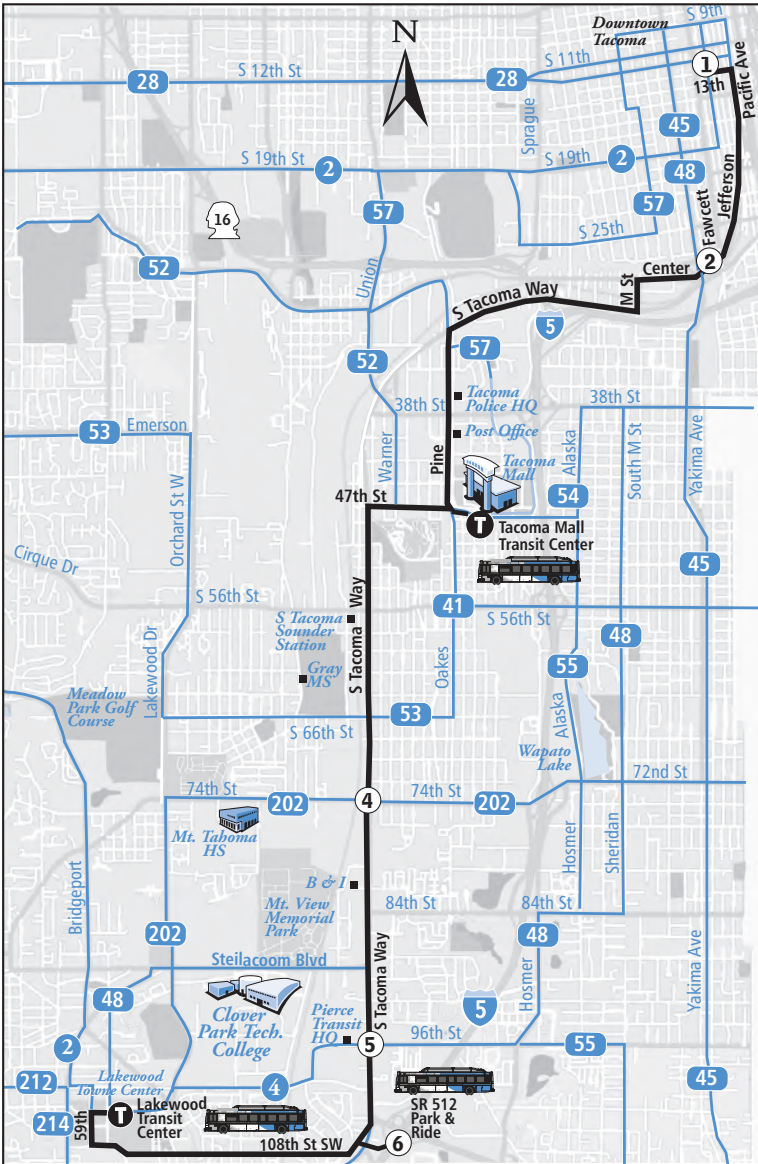

Revised March 21, 2021

3

Lakewood-Tacoma

3

Lakewood-Tacoma

3 Weekdays

Downtown Tacoma to Lakewood

Commerce & 10th Zone B	Jefferson & Fawcett	Tacoma Mall Transit Center	S Tacoma Way & 74th	S Tacoma Way & 96th	SR 512 P&R	Lakewood Transit Center
1	2	T	4	5	6	T
5:19am	5:25	5:34	5:43	5:47	5:52	6:06
5:49	5:55	6:04	6:13	6:17	6:22	6:36
6:19	6:25	6:34	6:44	6:48	6:53	7:07
6:49	6:55	7:04	7:14	7:18	7:23	7:37
7:19	7:26	7:40	7:50	7:54	7:59	8:13
7:49	7:56	8:10	8:20	8:24	8:29	8:44
8:19	8:26	8:40	8:50	8:55	9:00	9:15
8:49	8:56	9:10	9:20	9:25	9:30	9:45
9:19	9:26	9:40	9:50	9:55	10:00	10:15
9:49	9:56	10:10	10:20	10:25	10:30	10:45
10:19	10:26	10:42	10:52	10:58	11:03	11:19
10:49	10:56	11:12	11:22	11:28	11:33	11:49
11:19	11:26	11:42	11:52	11:58	12:03pm	12:19
11:49	11:56	12:12	12:22	12:28	12:33	12:49
12:19	12:26	12:42	12:52	12:58	1:03	1:19
12:49	12:56	1:12	1:22	1:28	1:33	1:49
1:19	1:26	1:44	1:55	2:01	2:06	2:23
1:49	1:56	2:14	2:25	2:31	2:36	2:53
2:19	2:26	2:44	2:55	3:02	3:07	3:24
2:49	2:58	3:16	3:27	3:34	3:39	3:56
3:19	3:28	3:46	3:58	4:05	4:10	4:28
3:49	3:58	4:16	4:28	4:35	4:40	4:58
4:19	4:27	4:43	4:55	5:02	5:07	5:24
4:49	4:57	5:13	5:25	5:32	5:37	5:54
5:19	5:27	5:43	5:53	5:59	6:04	6:20
5:49	5:57	6:13	6:23	6:28	6:33	6:48
6:19	6:26	6:38	6:48	6:53	6:58	7:13
6:49	6:56	7:08	7:17	7:21	7:26	7:39
7:19	7:26	7:38	7:47	7:51	7:56	8:09
7:49	7:56	8:08	8:17	8:21	8:26	8:39
8:19	8:26	8:36	8:45	8:49	8:54	9:07
9:19	9:26	9:35	9:44	9:47	9:52	10:05