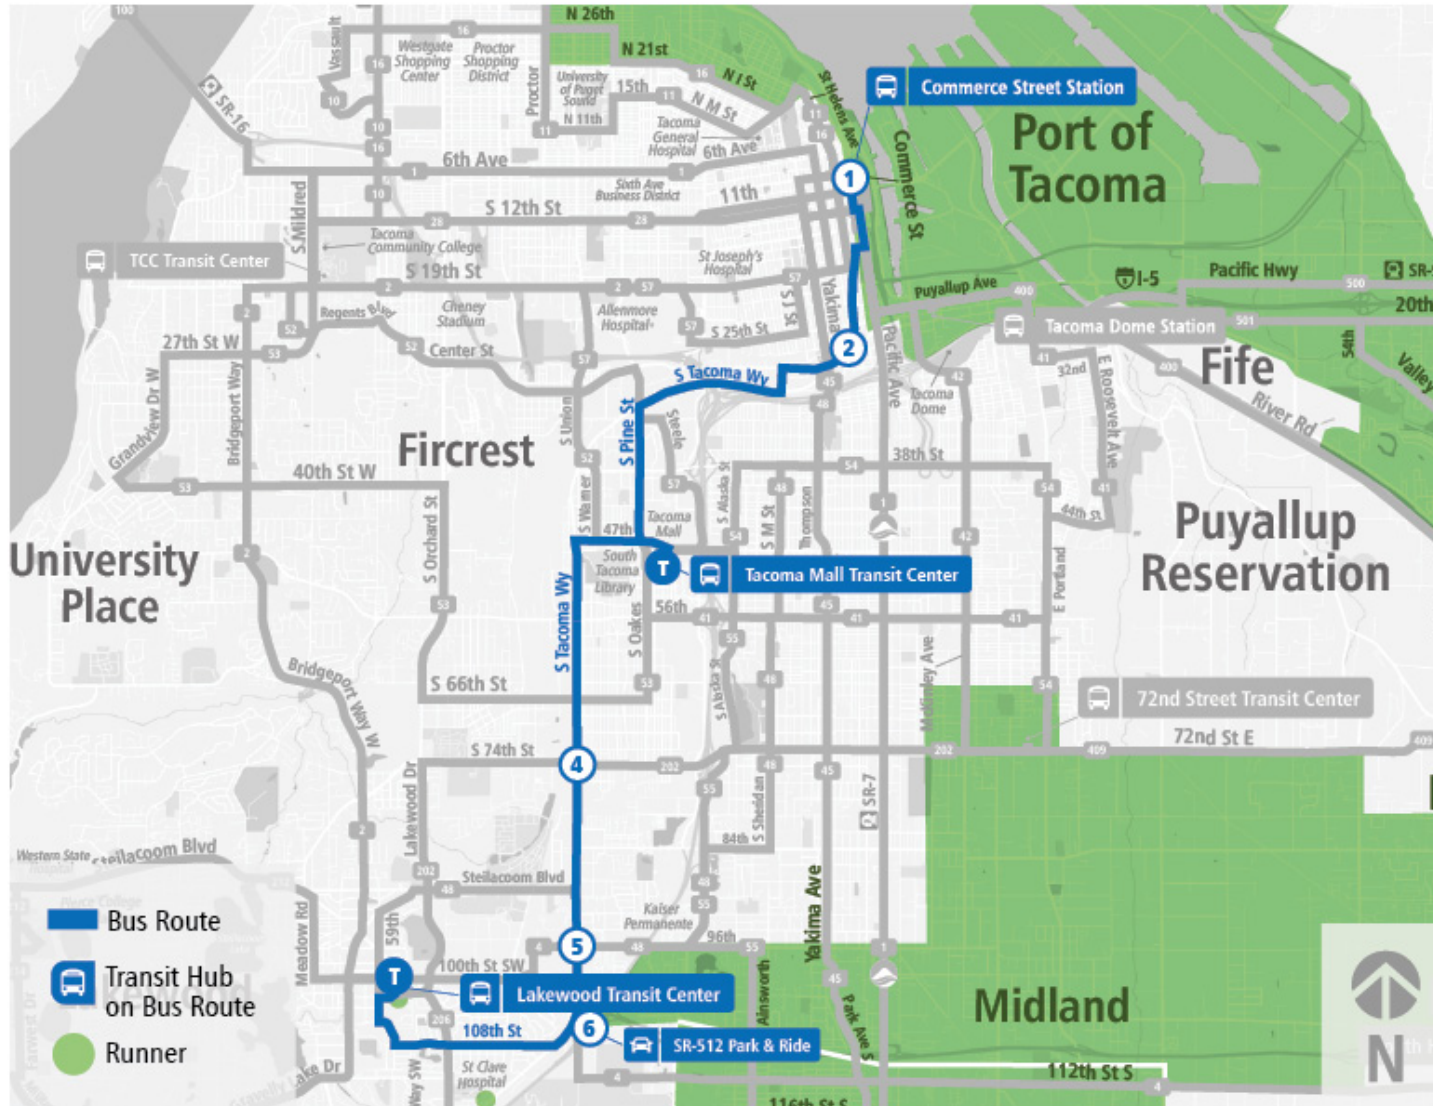

Pierce Transit Route 3: Lakewood | Tacoma

Pierce Transit Route 3: Lakewood | Tacoma

LAKEWOOD TC TO COMMERCE ST STATION - ZONE F

WEEKDAY

Lakewood TC - Zone K	SR 512 P&R - Zone C	S Tacoma Way & 96th St SW (NB)	S Tacoma Way & S 74th St (NB)	Tacoma Mall TC - Zone F	Jefferson Ave & S 27th St (NB)	Commerce St Station - Zone F
05:35 AM	05:44 AM	05:47 AM	05:51 AM	06:02 AM	06:13 AM	06:23 AM
05:57 AM	06:06 AM	06:10 AM	06:14 AM	06:26 AM	06:37 AM	06:47 AM
06:18 AM	06:27 AM	06:31 AM	06:35 AM	06:48 AM	06:59 AM	07:09 AM
06:33 AM	06:43 AM	06:47 AM	06:51 AM	07:04 AM	07:15 AM	07:27 AM
06:48 AM	06:58 AM	07:02 AM	07:07 AM	07:20 AM	07:31 AM	07:43 AM
07:03 AM	07:13 AM	07:17 AM	07:22 AM	07:35 AM	07:46 AM	07:58 AM
07:18 AM	07:28 AM	07:32 AM	07:37 AM	07:50 AM	08:01 AM	08:13 AM
07:33 AM	07:43 AM	07:47 AM	07:52 AM	08:05 AM	08:16 AM	08:28 AM
07:48 AM	07:58 AM	08:02 AM	08:07 AM	08:20 AM	08:31 AM	08:43 AM
08:03 AM	08:13 AM	08:17 AM	08:22 AM	08:35 AM	08:46 AM	08:58 AM
08:18 AM	08:28 AM	08:32 AM	08:37 AM	08:50 AM	09:01 AM	09:13 AM
08:33 AM	08:44 AM	08:48 AM	08:53 AM	09:06 AM	09:17 AM	09:29 AM
08:48 AM	08:59 AM	09:03 AM	09:08 AM	09:21 AM	09:32 AM	09:44 AM
09:03 AM	09:14 AM	09:18 AM	09:23 AM	09:36 AM	09:48 AM	10:00 AM
09:18 AM	09:29 AM	09:33 AM	09:39 AM	09:51 AM	10:03 AM	10:15 AM
09:33 AM	09:44 AM	09:48 AM	09:54 AM	10:06 AM	10:18 AM	10:30 AM
09:48 AM	09:59 AM	10:03 AM	10:09 AM	10:21 AM	10:33 AM	10:45 AM
10:03 AM	10:14 AM	10:18 AM	10:24 AM	10:36 AM	10:48 AM	11:00 AM
10:18 AM	10:29 AM	10:33 AM	10:39 AM	10:51 AM	11:03 AM	11:15 AM
10:33 AM	10:44 AM	10:49 AM	10:55 AM	11:07 AM	11:18 AM	11:30 AM